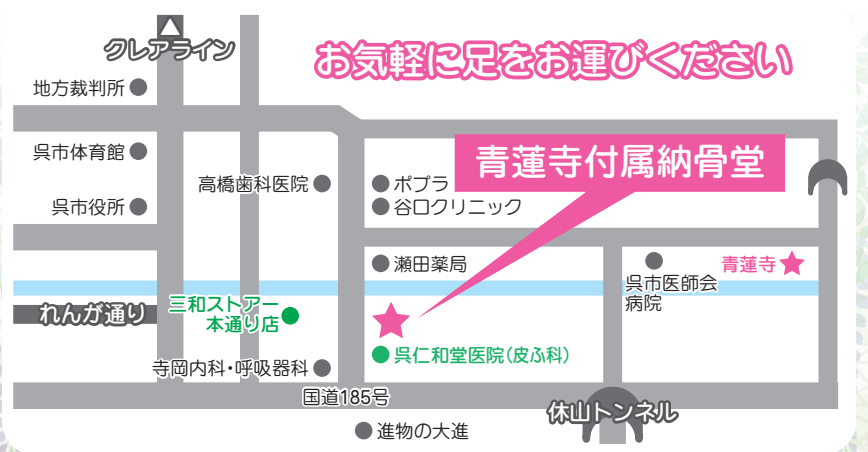

内部正面

## お申し込み・お問い合わせ

浄土真宗 『中央納骨堂』  
本願寺派 青蓮寺

TEL (0823) 27-7177

TEL (0823) 21-7611

納骨堂担当: 中本(なかもと)

広島県呉市本通6丁目2-21

車イス可/エレベーター完備/駐車場完備

お気軽に足をお運びください

青蓮寺付属納骨堂

- ポプラ
- 谷口クリニック

●瀬田薬局

- 呉仁和堂医院(皮膚科)

●青蓮寺★  
呉市医師会  
病院

●国道185号

●進物の大進

●休山トンネル